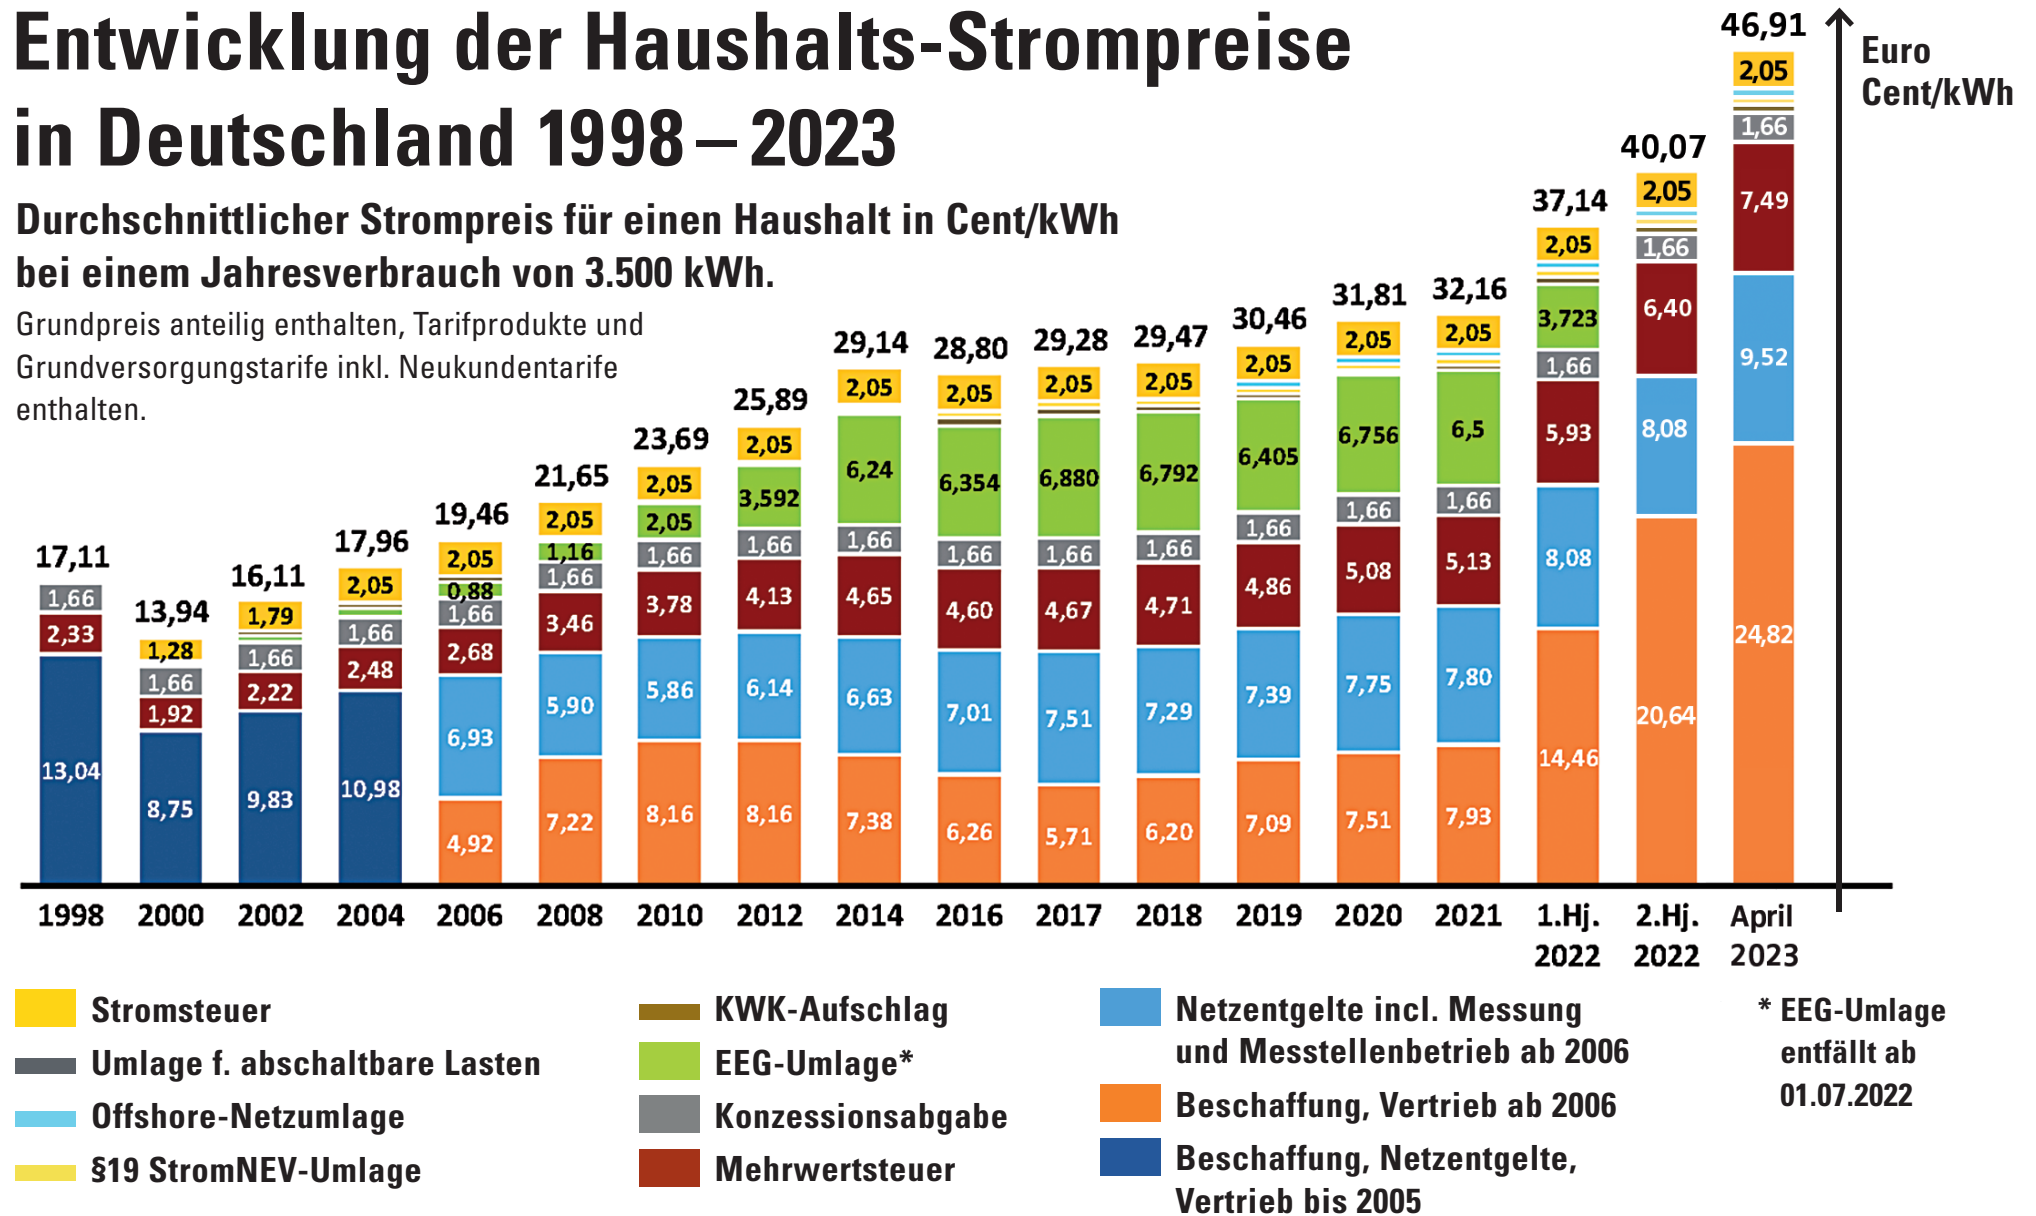

# Entwicklung der Haushalts-Strompreise in Deutschland 1998 – 2023

Durchschnittlicher Strompreis für einen Haushalt in Cent/kWh bei einem Jahresverbrauch von 3.500 kWh.

Grundpreis anteilig enthalten, Tarifprodukte und Grundversorgungstarife inkl. Neukundentarife enthalten.