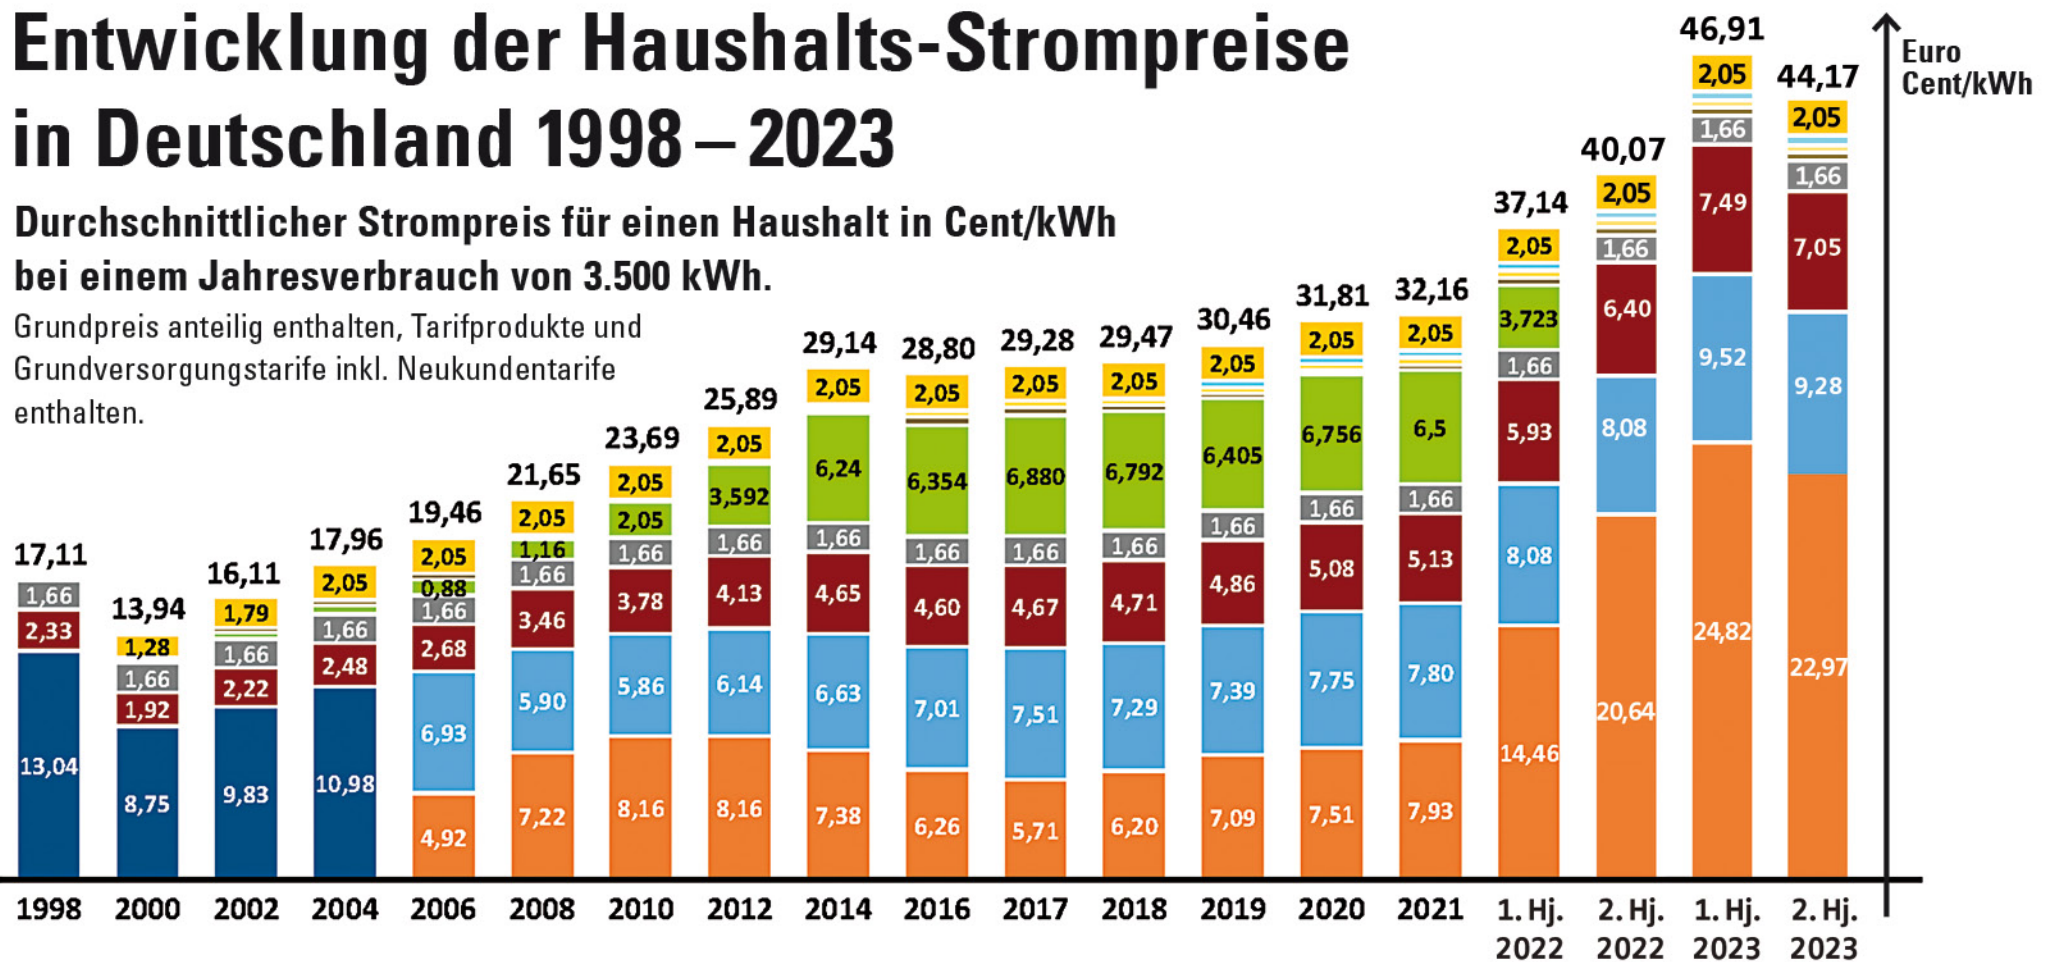

Entwicklung der Haushalts-Strompreise in Deutschland 1998 – 2023

Durchschnittlicher Strompreis für einen Haushalt in Cent/kWh bei einem Jahresverbrauch von 3.500 kWh.

Grundpreis anteilig enthalten, Tarifprodukte und Grundversorgungstarife inkl. Neukundentarife enthalten.